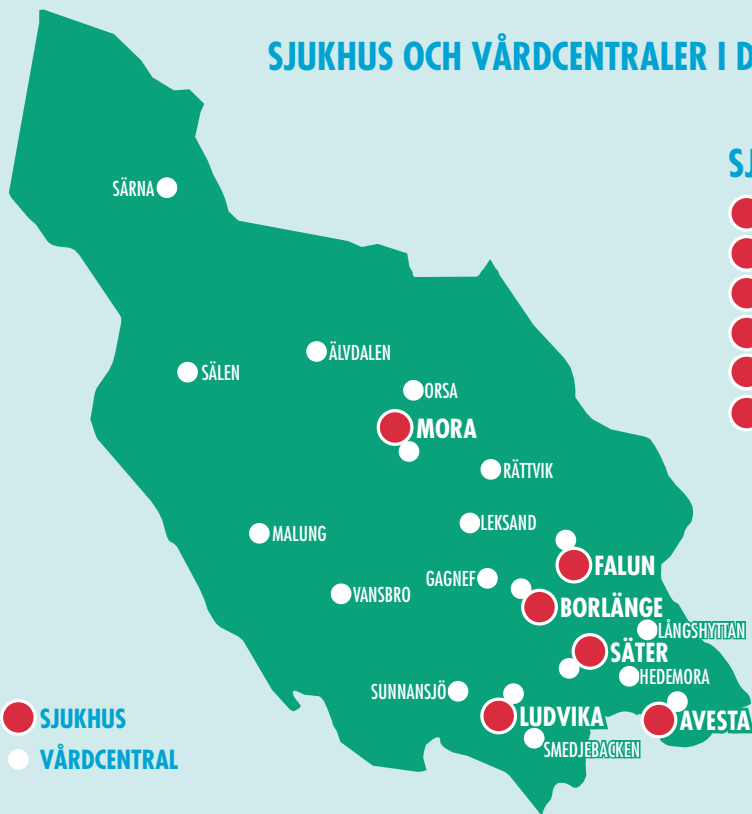

## SJUKHUS OCH VÅRDCENTRALER I DALARNA

### SJUKHUS

- FALUN LASARETT
- MORA LASARETT
- LUDVIKA LASARETT
- AVESTA LASARETT
- BORLÄNGE SJUKHUS
- SKÖNVIK SÄTER

Mer information:  
[1177.se/hitta-varld](http://1177.se/hitta-varld)